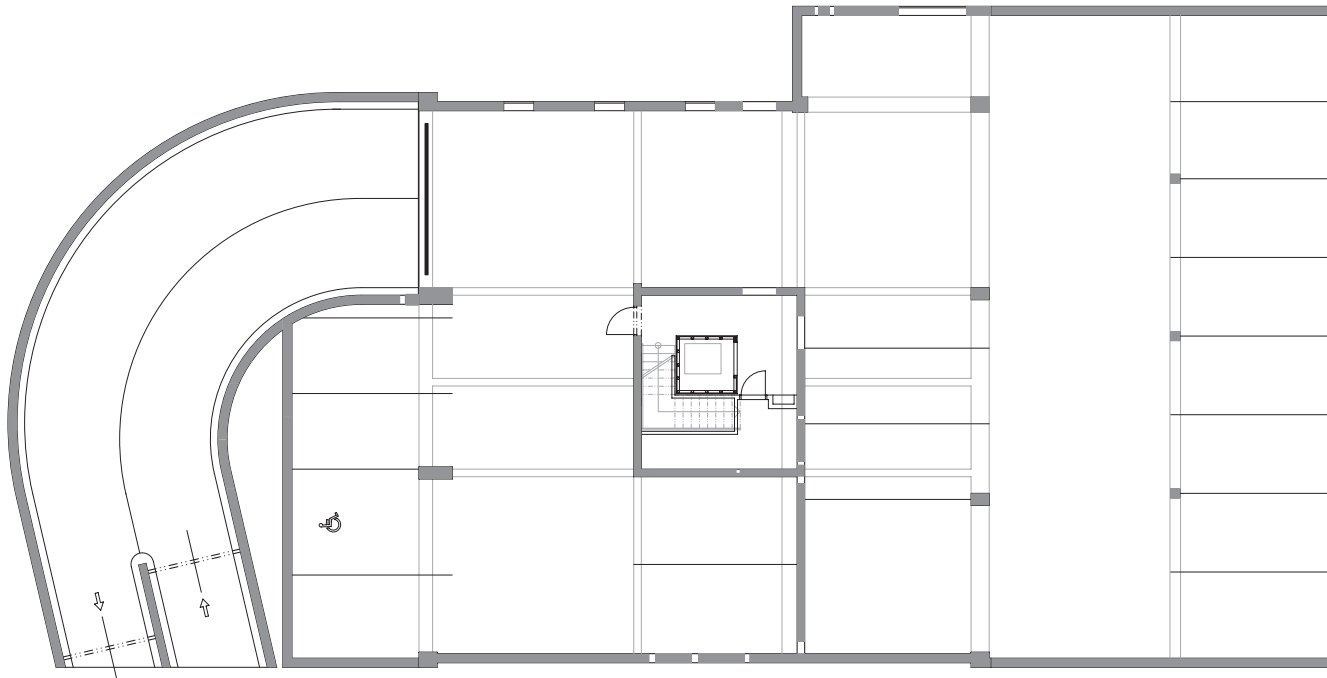

Biografy Barrandov

Bytový dům Adina, 1. PP
Praha 5 – Hlubočepy

Schéma umístění bytu v objektu

1. PP

1:250 ————— 10 m

vizualizace, situace a půdorysy vyobrazují prvky, které nejsou součástí standardního vybavení domu